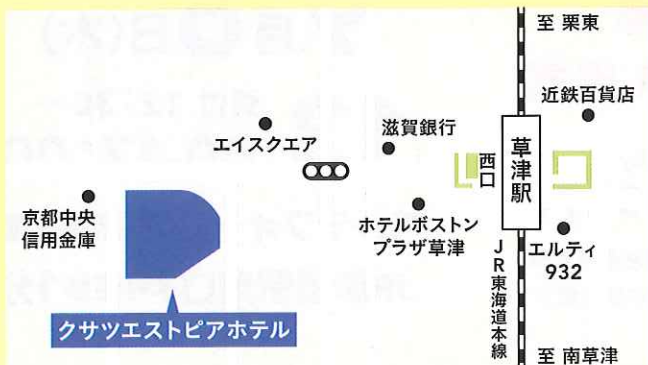

【草津会場】

2018年8月20日(月)13:00-17:00

クサツエストピアホテル 草津市西大路町4-32

【彦根会場】

2018年9月6日(木)13:00-17:00

ペルテフォーリア(結婚式場) 彦根市駅東町18-21

*** いずれの会場も駐車場が少ないので、JR等公共交通機関をできるだけご利用ください ***

お問い合わせ 滋賀県介護・福祉人材センター (社会福祉法人 滋賀県社会福祉協議会)